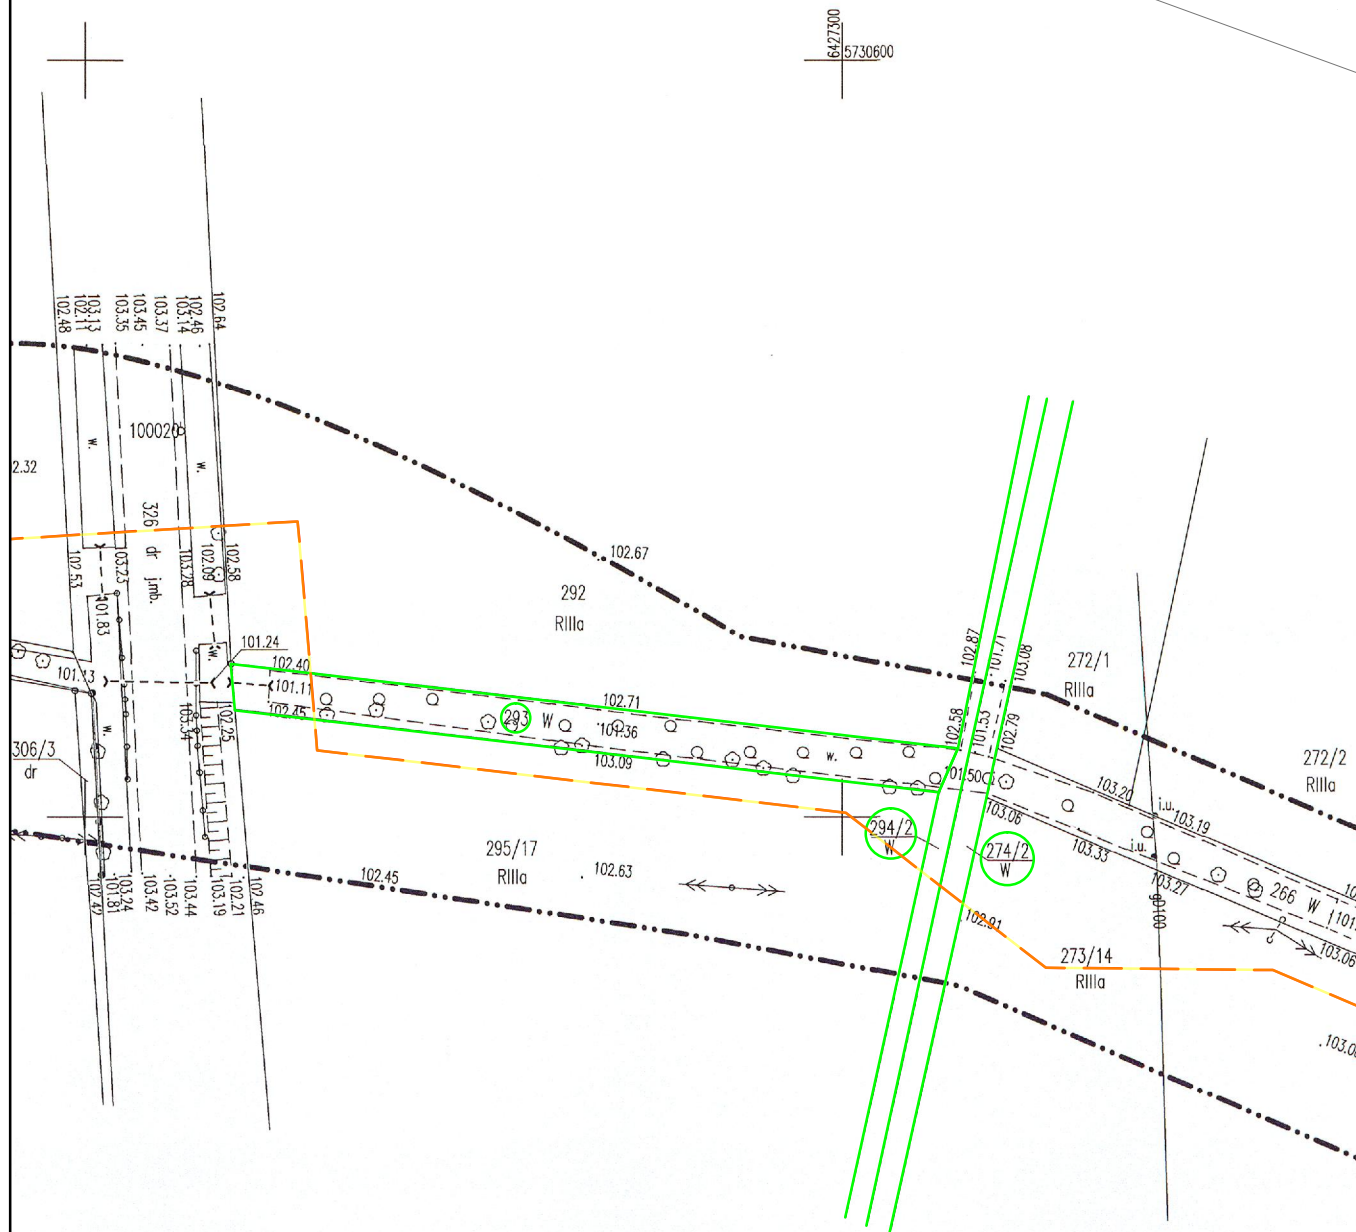

Załącznik Nr 1 do uchwały Nr XLVI/265/22
 Rady Miejskiej w Miejskiej Górcie
 z dnia 20 września 2022 r.

Legenda:

- linie kablowe SN ze światłowodami
- granica działki ewidencyjnej

ENERGO TELPROJEKT®

Zespół elektrowni wiatrowych Miejska Górka

Farma Wiatrowa Gostkowo
Projekt zagospodarowania terenu
 Trasa projektowanych linii kablowych SN
 wraz ze światłowodami

Jednostka ewidencyjna 302203_5 Gmina Miejska Górka,

Projektował:

mgr inż. Marta Kulej
 specjalność energetyczna, WKP/0456/POOE/15
inż. Marek Gulczyński
 specjalność telekomunikacyjna, WKP/0322/ZOTP/07

Kulej
Marek

08.2022

Skala
1:1000

Opracował:

Sprawdził:

mgr inż. Konrad Kaźmierczak
 specjalność energetyczna, WKP/0451/POOE/17
mgr inż. Joanna Podwójka
 specjalność telekomunikacyjna, WKP/0185/PWOT/10

Kaźmierczak
Podwójka

Symbol obiektu:

Rysunek nr:

Arkusz/arkuszy

ETP-1992

1

G15