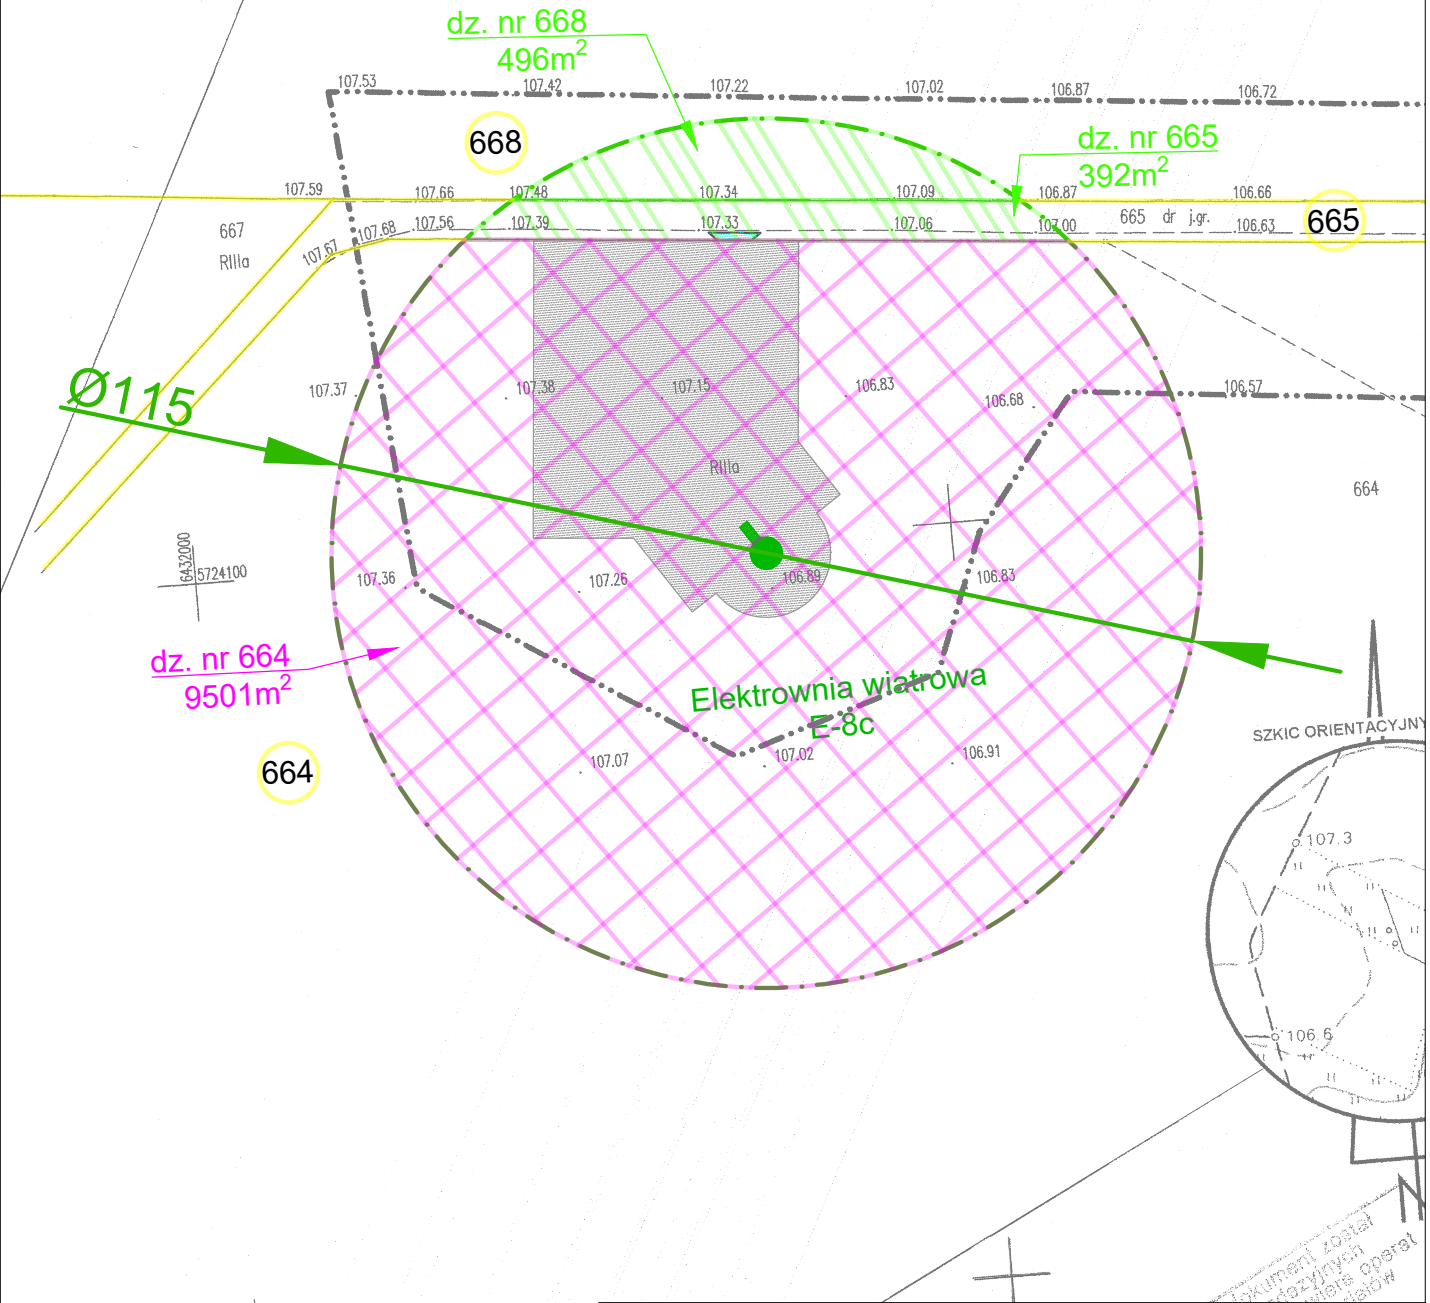

Oznaczenia k...	Idc	Nazwa	1:1000	Próstok	Układu w
Nazwa miejscow	Jednostka ewidencyjna	Obręb ewidencyjny	Skala mapy	Nazwa układu współrzędnych	Oznaczenie granic obszaru, który był pr...
Informacje o służebnościach, gruntowych n...					
Data opracowania mapy					

### Legenda

-  numer działki
-  zasięg omiatania elektrowni wiatrowej
-  obszar omiatania elektrowni wiatrowej na działce, na której jest zlokalizowana elektrownia
-  obszar omiatania elektrowni wiatrowej na poszczególnych działkach