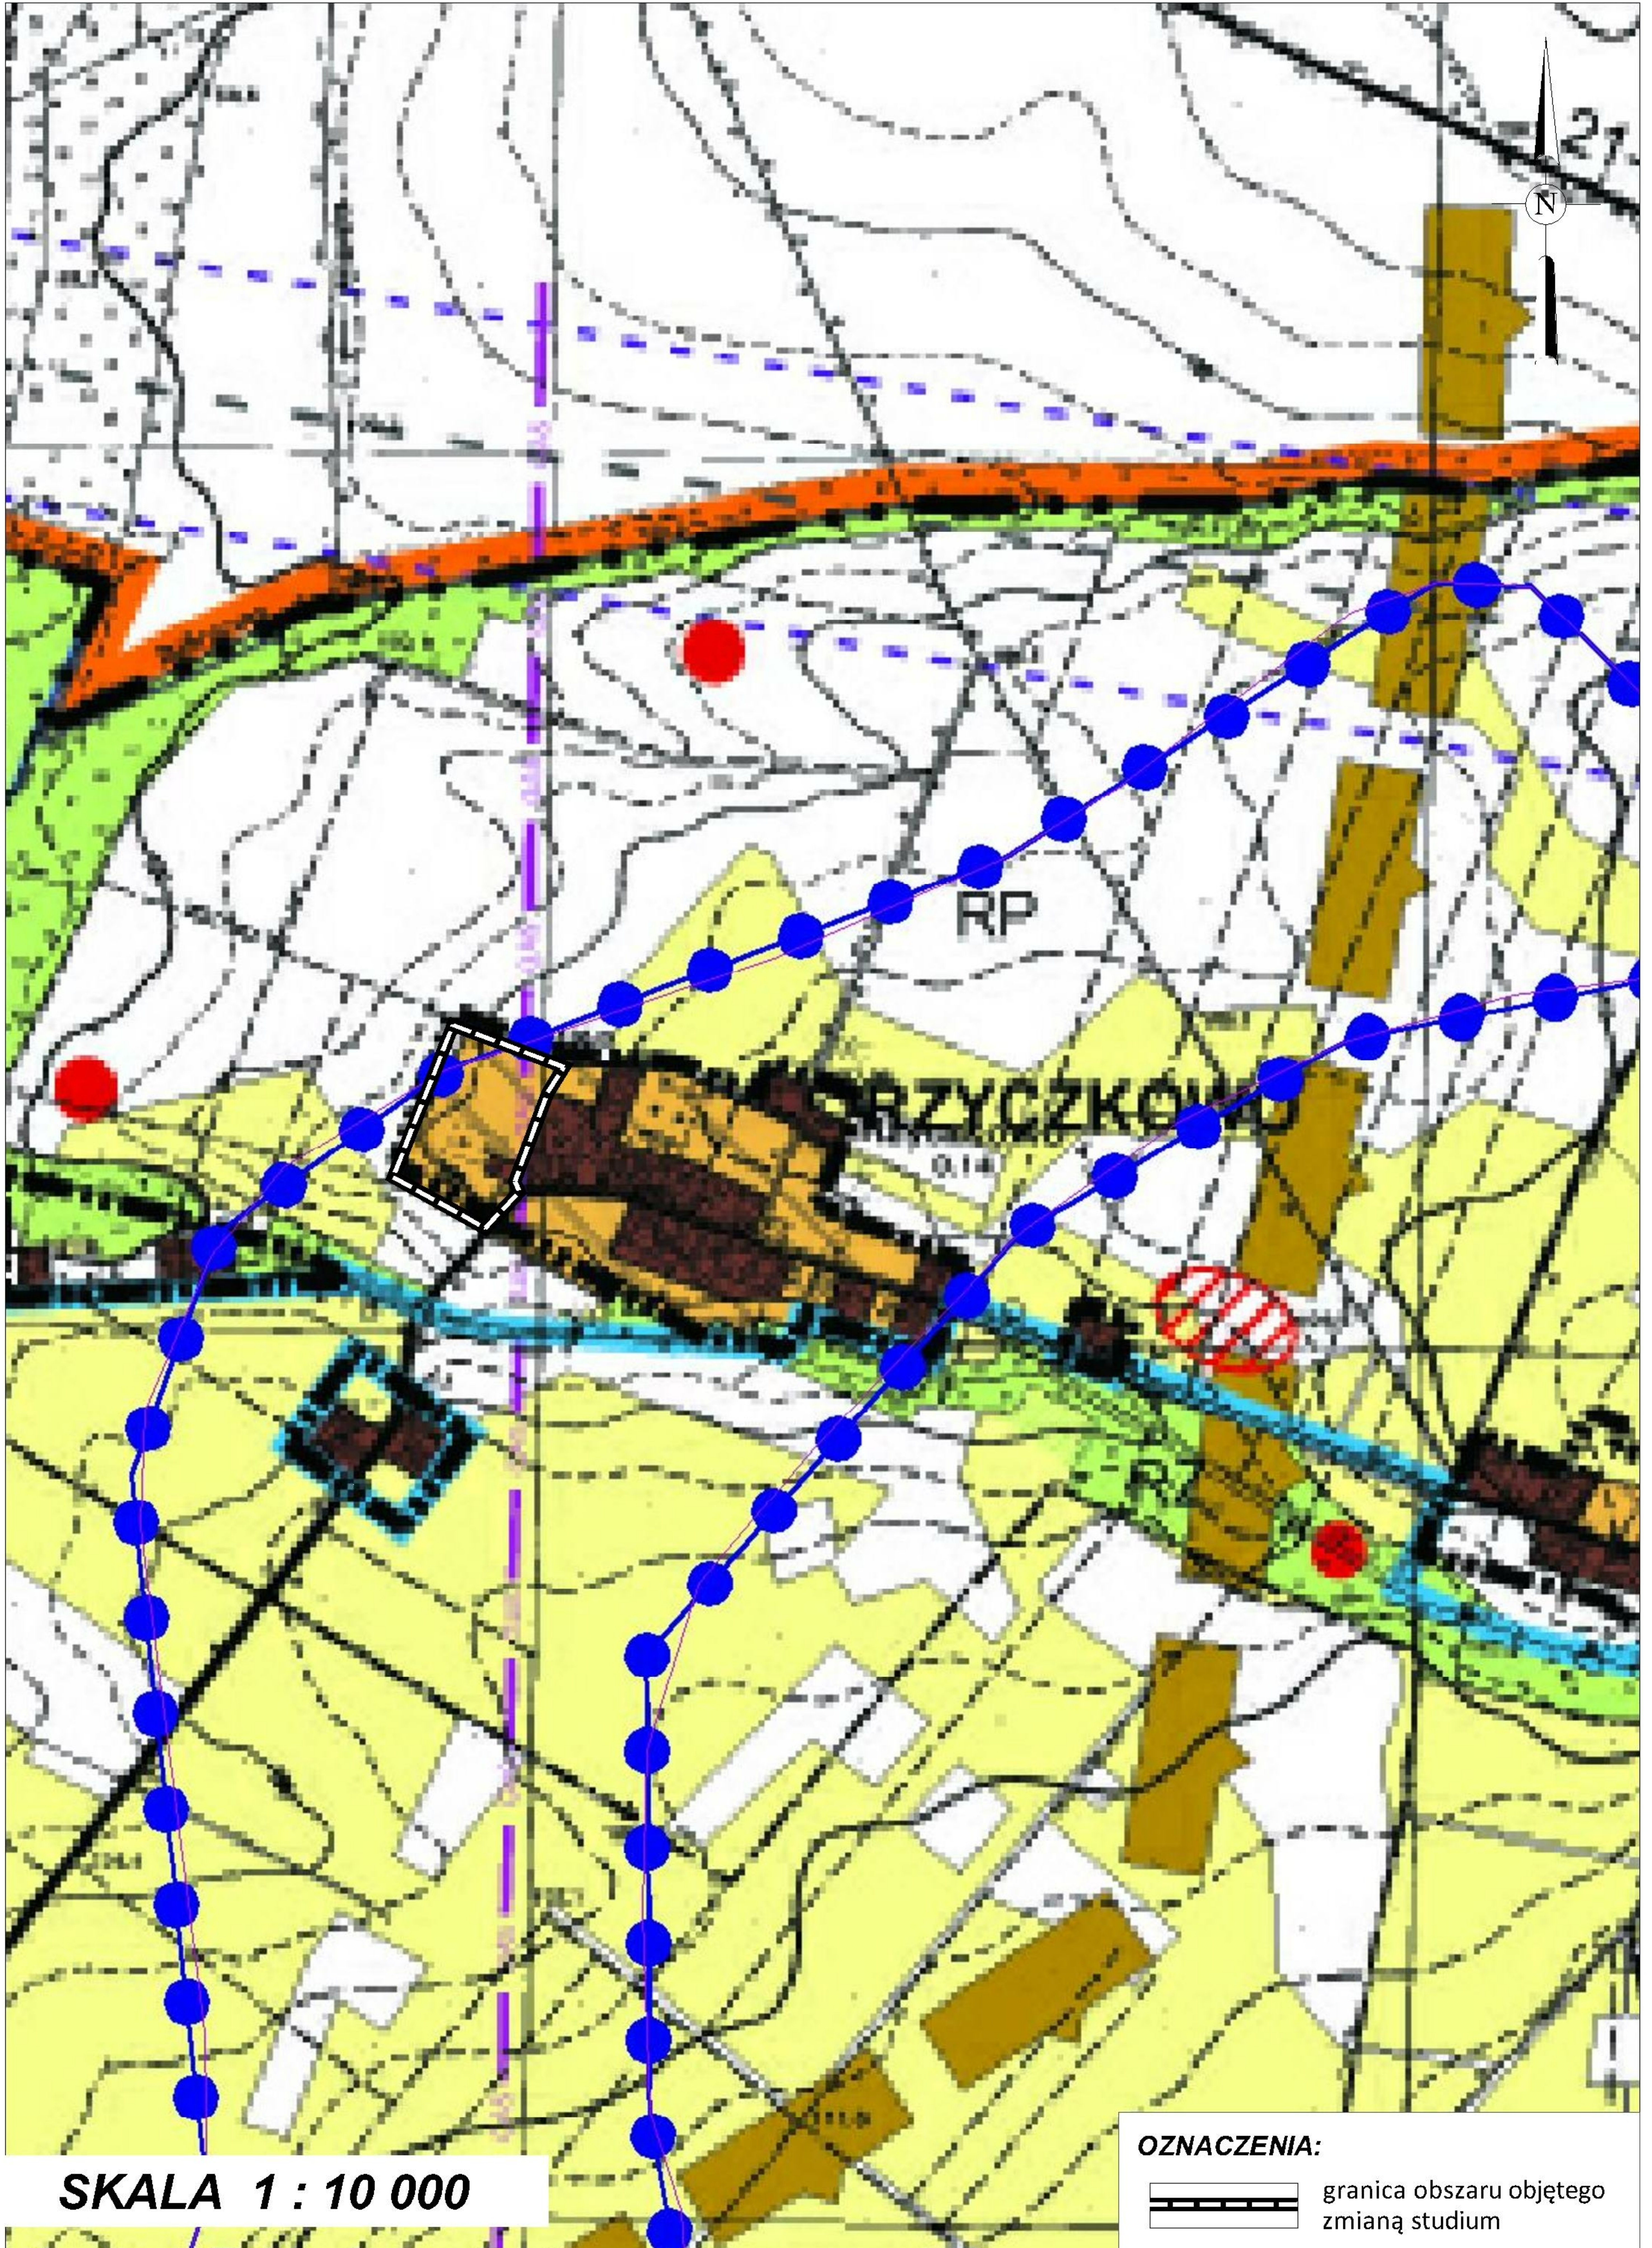

gmina: Miejska Górka
obręb: Rzyczkowo

ZAŁĄCZNIK GRAFICZNY NR 1.4.
do UCHWAŁY Nr XXVII/172/21
Rady Miejskiej w Miejskiej Górcie
z dnia 17 czerwca 2021 r.

SKALA 1 : 10 000

OZNACZENIA:

granica obszaru objętego
zmianą studium